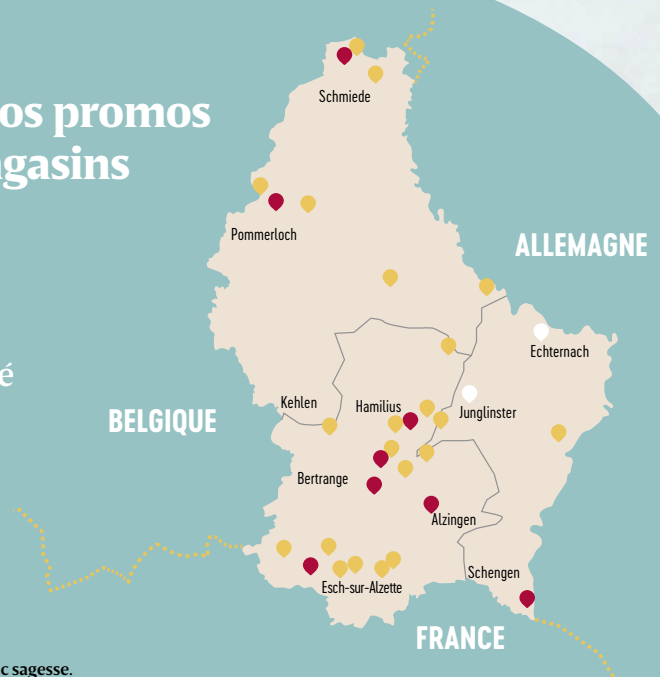

Offres valables du 06/05 au 19/05/2021 inclus

* Le prix indiqué (y compris le prix à l'unité correspondant) tient compte de l'offre promotionnelle.

L'abus d'alcool est dangereux pour la santé. A consommer avec modération. Notre savoir-faire se déguste avec sagesse.

Éditeur responsable : C. Gonnet - 19, Route de Bastogne L-9638 Pommerloch - 19/2021. « Num. autorisation ministérielle: 00132230/ »

Offres valables sauf erreurs d'impression, jusqu'à épuisement des stocks et des millésimes disponibles. La plupart des produits sont disponibles dans les supermarchés Delhaize et AD Delhaize.

Une sélection des promotions publiées est également valable dans les Proxy Delhaize.

Comment nous contacter? delhaize.lu +32 800-95.713

DELHAIZE | | Proxy | DELHAIZE